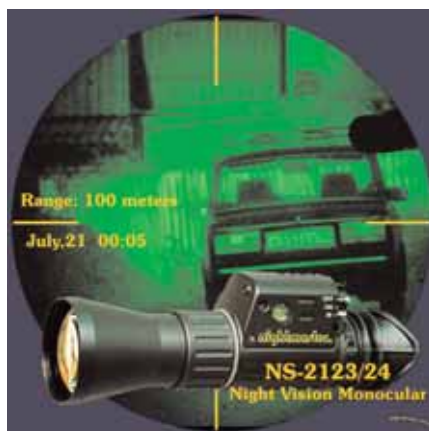

НОВОСТИ ОТ NOVO

В. Шелков

Верная своей давней традиции — готовить к очередной выставке «Связь на море и реке» подарки своим клиентам, московская компания «НОВО» снова порадовала нас, на сей раз целой серией новых изделий. Здесь и не имеющий аналогов по многим параметрам монокулярный прибор ночного видения «NIGHTMASTER 2123/24», и универсальный в полном смысле этого слова анализатор проводных линий «УЛАН-2», и настольная рентгеновская установка для проверки почты XR-PSCAN-2611. Практически новый индикатор поля АПП-7М, который роднит с предыдущей версией только схожая аббревиатура названия, соседствует с универсальным набором досмотровых зеркал «ШМЕЛЬ-3».

➤ Портативные приборы ночного видения (ПНВ) «NIGHTMASTER» серии NS2123/2124 предназначены для визуального наблюдения в условиях естественной ночной или слабой искусственной освещенности. Электронно-оптический преобразователь (ЭОП) поколения П+Супер отличается высокой чувствительностью, усилением и разрешающей способностью при низких уровнях освещенности.

Серии NS2123/2124 снабжены уникальной схемой защиты от повреждения при высоких уровнях освещенности. «Интеллектуальный» TTL-датчик измеряет этот уровень непосредственно на поверхности фотокаатода. При превышении предельно допустимой освещенности включается